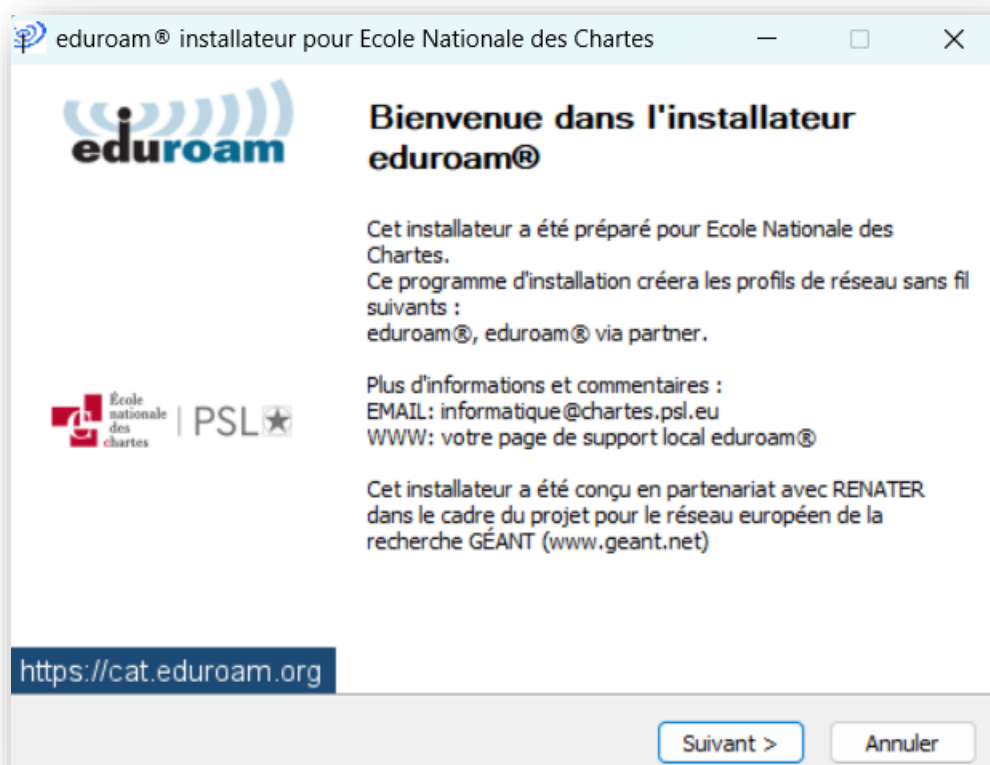

Lancer l'installation selon les modalités propres à votre système d'exploitation.